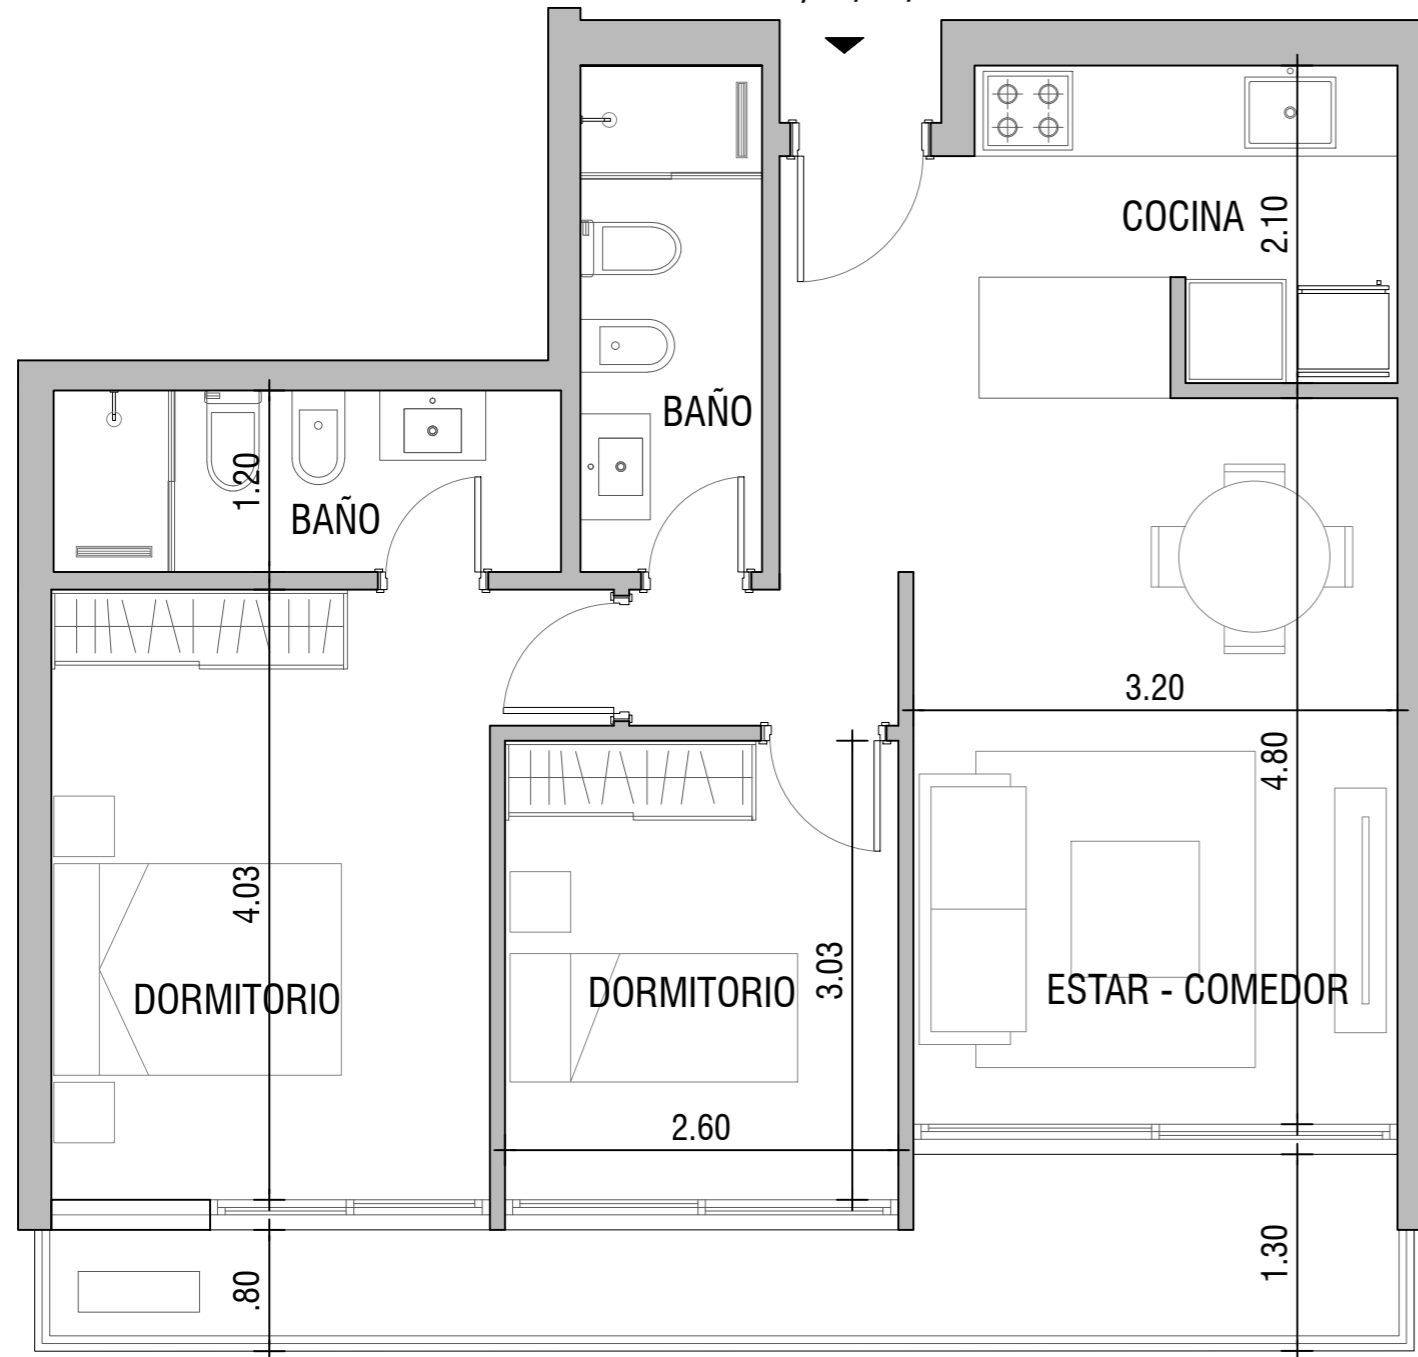

TIPOLOGÍA 3 DORMITORIOS

UNIDADES 01/10 MANSÁ

Área total:	131m ²
Área interior(incluye muros):	101m ²
Área terraza(incluye muros):	20m ²
Alicuota BC.	10m ²

**UNIDADES
02/03/08/09**

TIPOLOGÍA 2 DORMITORIOS

UNIDADES 02/03/08/09

Área total:	78m ²
Área interior(incluye muros):	63m ²
Área terraza(incluye muros):	09m ²
Alicuota BC.	06m ²

**UNIDADES
04/07**

TIPOLOGÍA 1 DORMITORIO

UNIDADES 04/07

Área total:	63m ²
Área interior(incluye muros):	50m ²
Área terraza(incluye muros):	07m ²
Alicuota BC.	05m ²

TIPOLOGÍA 2 DORMITORIOS

UNIDADES 05/06 BRAVA

Área total:	98m ²
Área interior(incluye muros):	74m ²
Área terraza(incluye muros):	17m ²
Alicuota BC.	07m ²

UNIDADES
04/05

TIPOLOGÍA 3 DORMITORIOS

UNIDADES 04/05 PISOS ALTOS BRAVA

Área total:	162m ²
Área interior(incluye muros):	124m ²
Área terraza(incluye muros):	26m ²
Alicuota BC.	12m ²