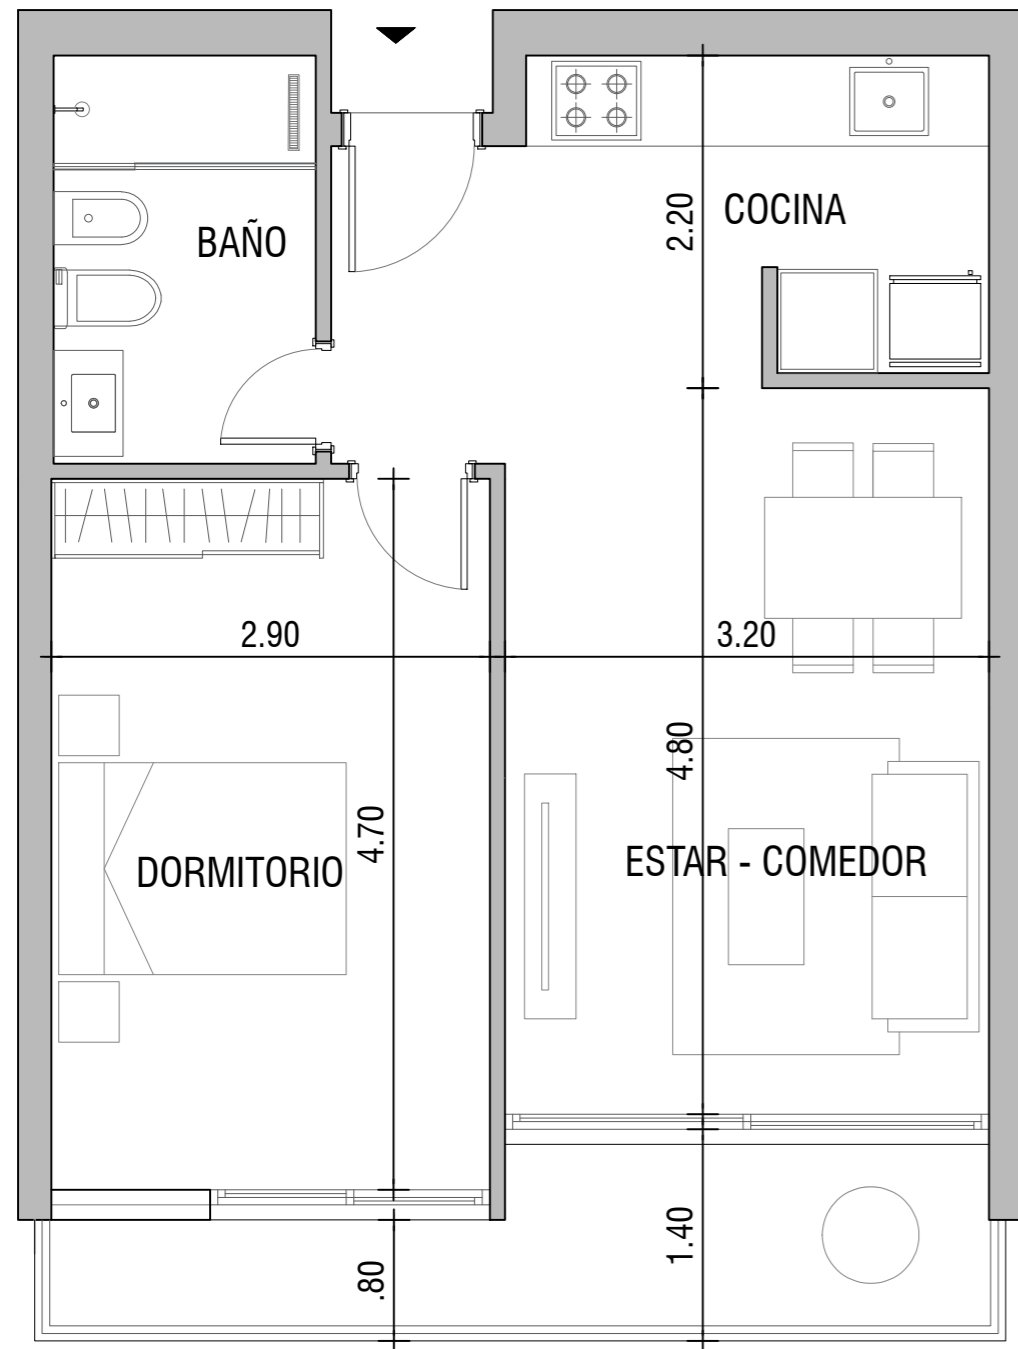

TIPOLOGÍA 3 DORMITORIOS

UNIDADES 01/10 MANSÁ

Área total:	131m ²
Área interior(incluye muros):	101m ²
Área terraza(incluye muros):	20m ²
Alicuota BC.	10m ²

**UNIDADES
02/03/08/09**

TIPOLOGÍA 2 DORMITORIOS

UNIDADES 02/03/08/09

Área total:	78m ²
Área interior(incluye muros):	63m ²
Área terraza(incluye muros):	09m ²
Alicuota BC.	06m ²

**UNIDADES
04/07**

TIPOLOGÍA 1 DORMITORIO

UNIDADES 04/07

Área total:	63m ²
Área interior(incluye muros):	50m ²
Área terraza(incluye muros):	07m ²
Alicuota BC.	05m ²

TIPOLOGÍA 2 DORMITORIOS

UNIDADES 05/06 BRAVA

Área total:	98m ²
Área interior(incluye muros):	74m ²
Área terraza(incluye muros):	17m ²
Alicuota BC.	07m ²

UNIDADES
04/05

TIPOLOGÍA 3 DORMITORIOS

UNIDADES 04/05 PISOS ALTOS BRAVA

Área total:	162m ²
Área interior(incluye muros):	124m ²
Área terraza(incluye muros):	26m ²
Alicuota BC.	12m ²