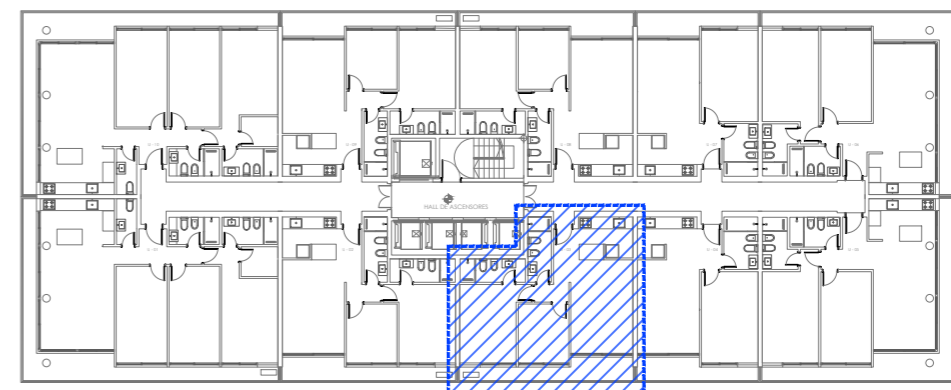

TIPOLOGÍA 3 DORMITORIOS

UNIDADES 01/10 MANSÁ

Área total:	131m ²
Área interior(incluye muros):	101m ²
Área terraza(incluye muros):	20m ²
Alicuota BC.	10m ²

**UNIDADES
02/03/08/09**

TIPOLOGÍA 2 DORMITORIOS

UNIDADES 02/03/08/09

Área total:	78m ²
Área interior(incluye muros):	63m ²
Área terraza(incluye muros):	09m ²
Alicuota BC.	06m ²

**UNIDADES
04/07**

TIPOLOGÍA 1 DORMITORIO

UNIDADES 04/07

Área total:	63m ²
Área interior(incluye muros):	50m ²
Área terraza(incluye muros):	07m ²
Alicuota BC.	05m ²

TIPOLOGÍA 2 DORMITORIOS

UNIDADES 05/06 BRAVA

Área total:	98m ²
Área interior(incluye muros):	74m ²
Área terraza(incluye muros):	17m ²
Alicuota BC.	07m ²

UNIDADES
04/05

TIPOLOGÍA 3 DORMITORIOS

UNIDADES 04/05 PISOS ALTOS BRAVA

Área total:	162m ²
Área interior(incluye muros):	124m ²
Área terraza(incluye muros):	26m ²
Alicuota BC.	12m ²