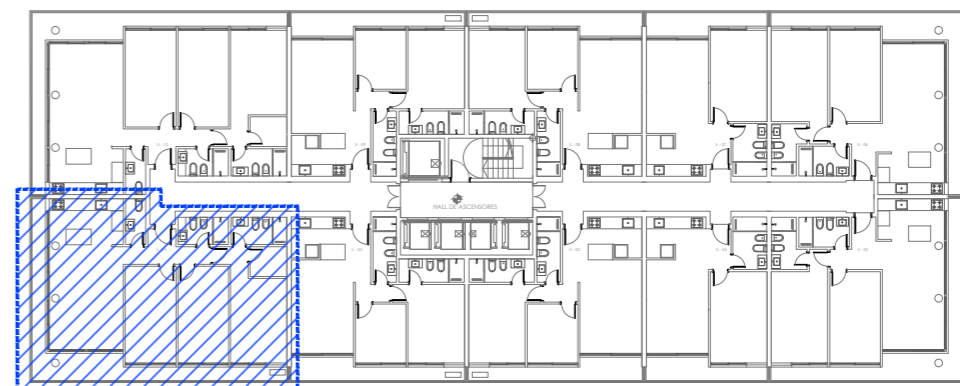

TIPOLOGÍA 3 DORMITORIOS

UNIDADES 01/10 MANSÁ

Área total:	131m ²
Área interior(incluye muros):	101m ²
Área terraza(incluye muros):	20m ²
Alicuota BC.	10m ²

**UNIDADES
02/03/08/09**

TIPOLOGÍA 2 DORMITORIOS

UNIDADES 02/03/08/09

Área total:	78m ²
Área interior(incluye muros):	63m ²
Área terraza(incluye muros):	09m ²
Alicuota BC.	06m ²

**UNIDADES
04/07**

TIPOLOGÍA 1 DORMITORIO

UNIDADES 04/07

Área total:	63m ²
Área interior(incluye muros):	50m ²
Área terraza(incluye muros):	07m ²
Alicuota BC.	05m ²

TIPOLOGÍA 2 DORMITORIOS

UNIDADES 05/06 BRAVA

Área total:	98m ²
Área interior(incluye muros):	74m ²
Área terraza(incluye muros):	17m ²
Alicuota BC.	07m ²

UNIDADES
04/05

TIPOLOGÍA 3 DORMITORIOS

UNIDADES 04/05 PISOS ALTOS BRAVA

Área total:	162m ²
Área interior(incluye muros):	124m ²
Área terraza(incluye muros):	26m ²
Alicuota BC.	12m ²