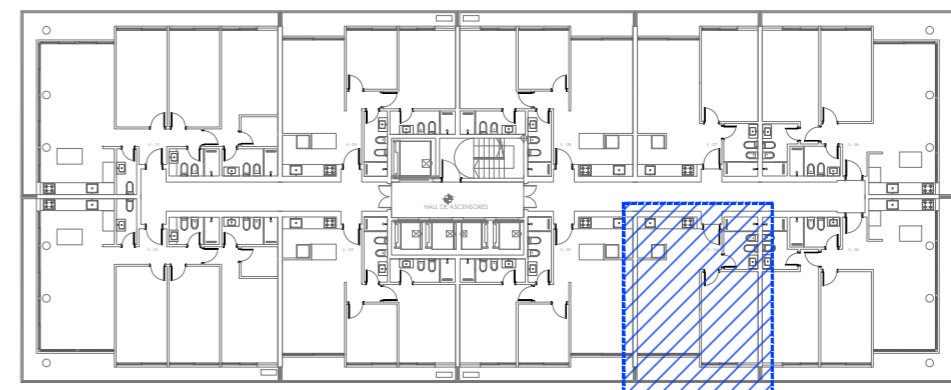

TIPOLOGÍA 3 DORMITORIOS

UNIDADES 01/10 MANSÁ

Área total:	131m ²
Área interior(incluye muros):	101m ²
Área terraza(incluye muros):	20m ²
Alicuota BC.	10m ²

**UNIDADES
02/03/08/09**

TIPOLOGÍA 2 DORMITORIOS

UNIDADES 02/03/08/09

Área total:	78m ²
Área interior(incluye muros):	63m ²
Área terraza(incluye muros):	09m ²
Alicuota BC.	06m ²

**UNIDADES
04/07**

TIPOLOGÍA 1 DORMITORIO

UNIDADES 04/07

Área total:	63m ²
Área interior(incluye muros):	50m ²
Área terraza(incluye muros):	07m ²
Alicuota BC.	05m ²

TIPOLOGÍA 2 DORMITORIOS

UNIDADES 05/06 BRAVA

Área total:	98m ²
Área interior(incluye muros):	74m ²
Área terraza(incluye muros):	17m ²
Alicuota BC.	07m ²

UNIDADES
04/05

TIPOLOGÍA 3 DORMITORIOS

UNIDADES 04/05 PISOS ALTOS BRAVA

Área total:	162m ²
Área interior(incluye muros):	124m ²
Área terraza(incluye muros):	26m ²
Alicuota BC.	12m ²