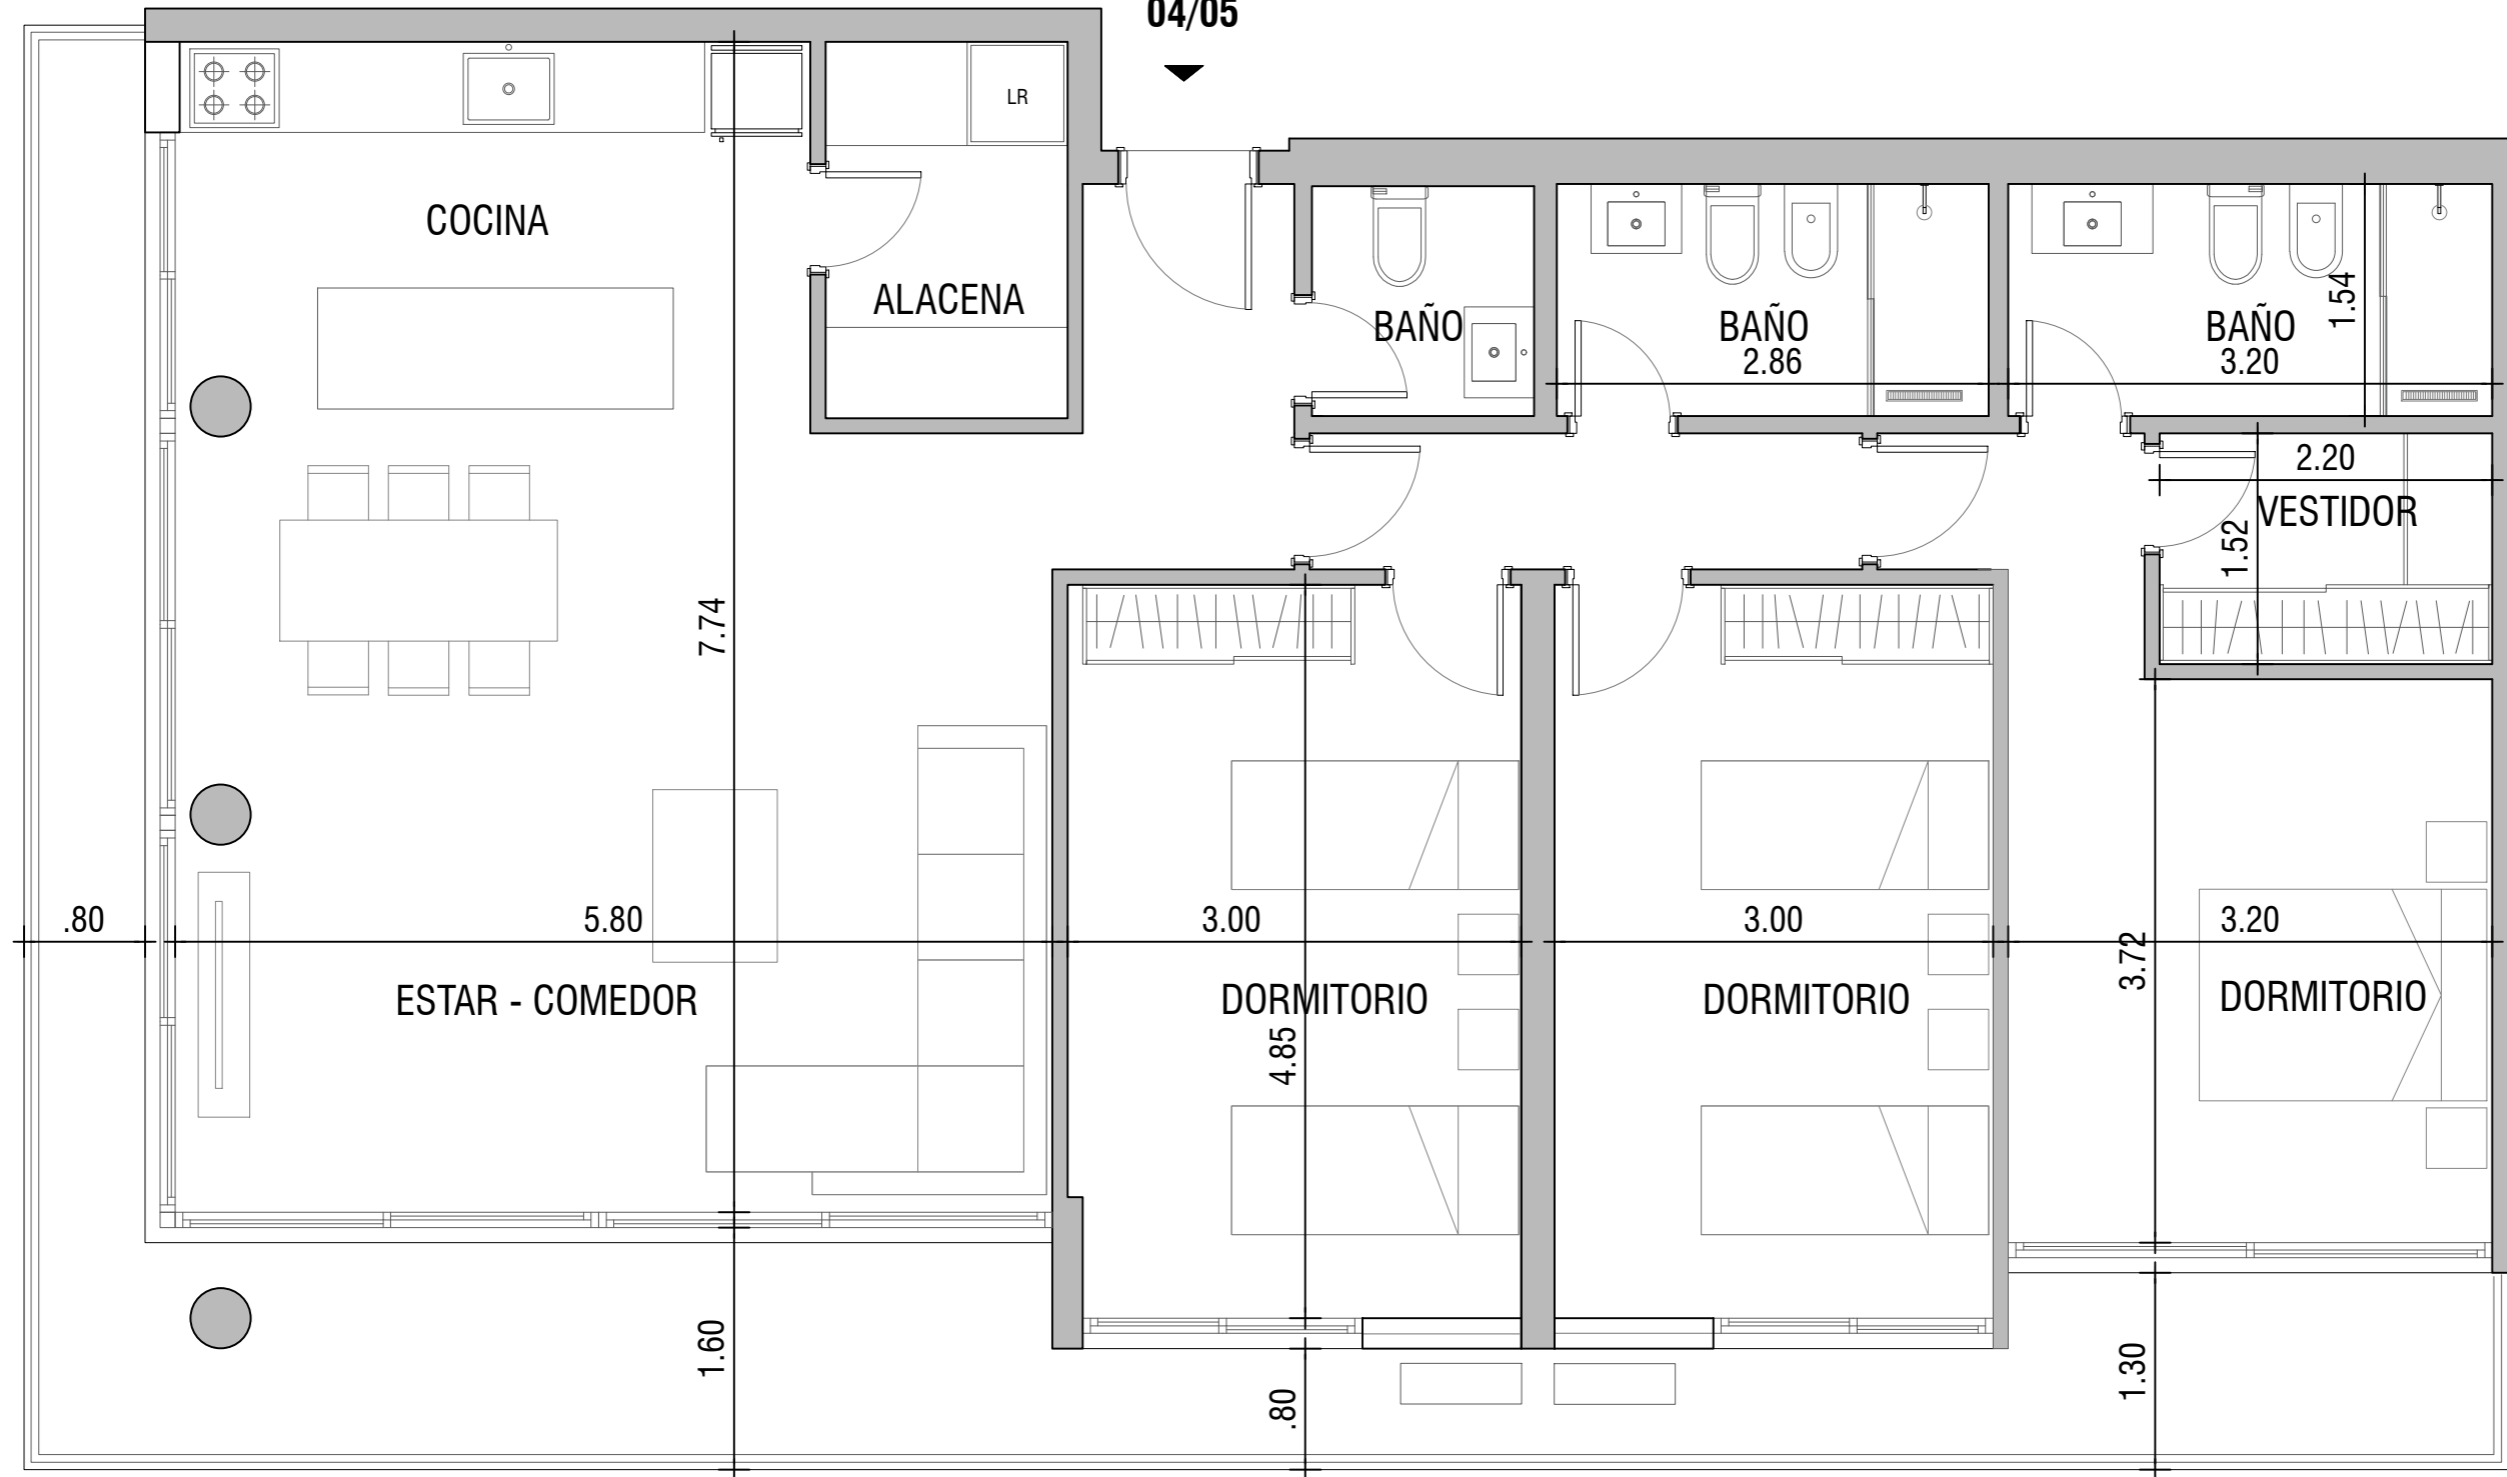

TIPOLOGÍA 3 DORMITORIOS

UNIDADES 01/10 MANSÁ

Área total:	131m ²
Área interior(incluye muros):	101m ²
Área terraza(incluye muros):	20m ²
Alicuota BC.	10m ²

**UNIDADES
02/03/08/09**

TIPOLOGÍA 2 DORMITORIOS

UNIDADES 02/03/08/09

Área total:	78m ²
Área interior(incluye muros):	63m ²
Área terraza(incluye muros):	09m ²
Alicuota BC.	06m ²

**UNIDADES
04/07**

TIPOLOGÍA 1 DORMITORIO

UNIDADES 04/07

Área total:	63m ²
Área interior(incluye muros):	50m ²
Área terraza(incluye muros):	07m ²
Alicuota BC.	05m ²

TIPOLOGÍA 2 DORMITORIOS

UNIDADES 05/06 BRAVA

Área total:	98m ²
Área interior(incluye muros):	74m ²
Área terraza(incluye muros):	17m ²
Alicuota BC.	07m ²

UNIDADES
04/05

TIPOLOGÍA 3 DORMITORIOS

UNIDADES 04/05 PISOS ALTOS BRAVA

Área total:	162m ²
Área interior(incluye muros):	124m ²
Área terraza(incluye muros):	26m ²
Alicuota BC.	12m ²