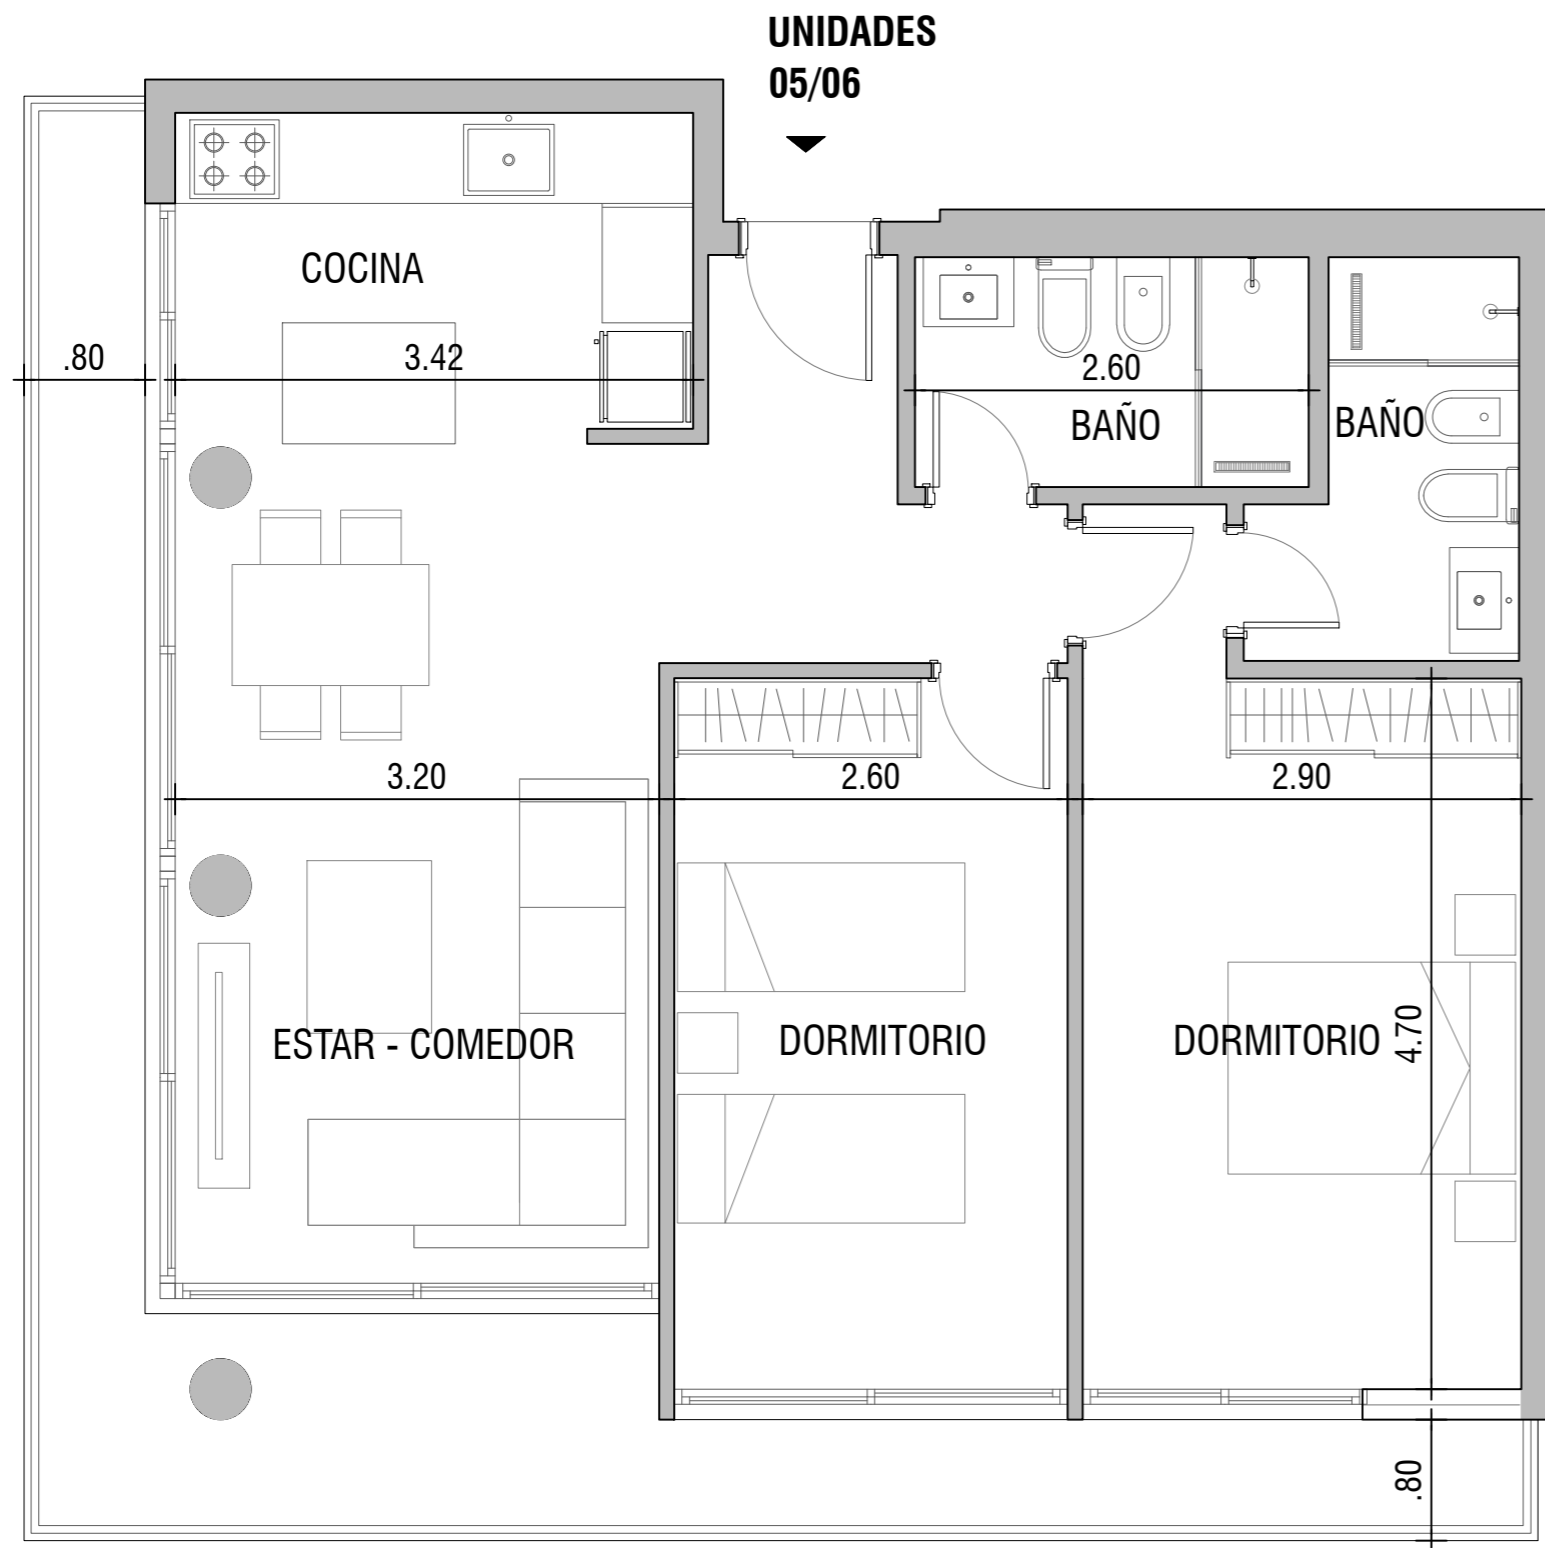

TIPOLOGÍA 3 DORMITORIOS

UNIDADES 01/10 MANSÁ

Área total:	131m ²
Área interior(incluye muros):	101m ²
Área terraza(incluye muros):	20m ²
Alicuota BC.	10m ²

**UNIDADES
02/03/08/09**

TIPOLOGÍA 2 DORMITORIOS

UNIDADES 02/03/08/09

Área total:	78m ²
Área interior(incluye muros):	63m ²
Área terraza(incluye muros):	09m ²
Alicuota BC.	06m ²

**UNIDADES
04/07**

TIPOLOGÍA 1 DORMITORIO

UNIDADES 04/07

Área total:	63m ²
Área interior(incluye muros):	50m ²
Área terraza(incluye muros):	07m ²
Alicuota BC.	05m ²

TIPOLOGÍA 2 DORMITORIOS

UNIDADES 05/06 BRAVA

Área total:	98m ²
Área interior(incluye muros):	74m ²
Área terraza(incluye muros):	17m ²
Alicuota BC.	07m ²

UNIDADES
04/05

TIPOLOGÍA 3 DORMITORIOS

UNIDADES 04/05 PISOS ALTOS BRAVA

Área total:	162m ²
Área interior(incluye muros):	124m ²
Área terraza(incluye muros):	26m ²
Alicuota BC.	12m ²