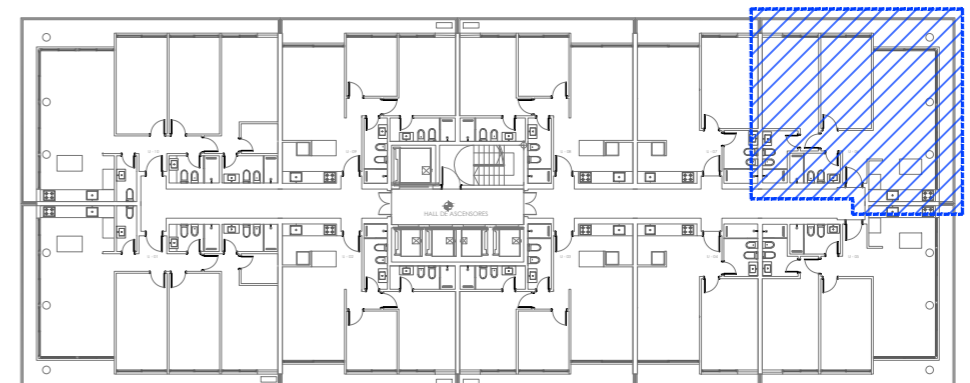

TIPOLOGÍA 3 DORMITORIOS

UNIDADES 01/10 MANSÁ

Área total:	131m ²
Área interior(incluye muros):	101m ²
Área terraza(incluye muros):	20m ²
Alicuota BC.	10m ²

**UNIDADES
02/03/08/09**

TIPOLOGÍA 2 DORMITORIOS

UNIDADES 02/03/08/09

Área total:	78m ²
Área interior(incluye muros):	63m ²
Área terraza(incluye muros):	09m ²
Alicuota BC.	06m ²

**UNIDADES
04/07**

TIPOLOGÍA 1 DORMITORIO

UNIDADES 04/07

Área total:	63m ²
Área interior(incluye muros):	50m ²
Área terraza(incluye muros):	07m ²
Alicuota BC.	05m ²

TIPOLOGÍA 2 DORMITORIOS

UNIDADES 05/06 BRAVA

Área total:	98m ²
Área interior(incluye muros):	74m ²
Área terraza(incluye muros):	17m ²
Alicuota BC.	07m ²

UNIDADES
04/05

TIPOLOGÍA 3 DORMITORIOS

UNIDADES 04/05 PISOS ALTOS BRAVA

Área total:	162m ²
Área interior(incluye muros):	124m ²
Área terraza(incluye muros):	26m ²
Alicuota BC.	12m ²